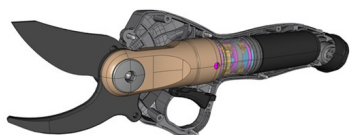

V ARVIPOTEČNICU je naše dnevno delo namenjeno ponudbi najboljše kvalitete v konstrukciji izdelkov, kakor tudi njihove trpežnosti, ter podpori in servisu kupcem po prodaji. Naš cilj je izboljšanje koristnosti naših izdelkov v prid uporabnikom in da ponudimo nova izpopolnjena orodja. Nova ideje, ki sledijo novim potrebam.