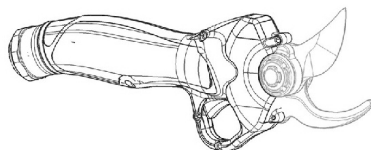

Izkušnje pri konstrukciji strojev in specifičnih orodij so nas pripeljale do razvoja inovativnih, a preprostih mehaničnih in elektronskih rešitev, ki predstavljajo merilo na svojem področju.

Ponujamo vam vse naše znanje, da vam pomagamo pri rešitvi problemov bodisi pri popolni ali delni konstrukciji nekega izdelka. Pri tem so naši primarni cilji natančnost, zagotovljena kakovost in nadzor.