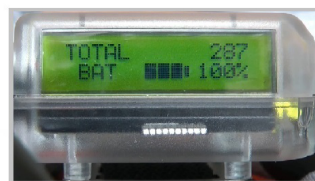

ZANESLJIVOST: Opozorilni signal na vsakih 500.000 rezov.

*** NOV***
LCD zaslon

Gumb
VKLOP/IZKLOP

- * Števec rezov
- * Stanje baterije
- * Intenzivnost porabe
- * Zgodovina upravljanja

KOMPLETNA OPREMA:

1 - KOVČEK